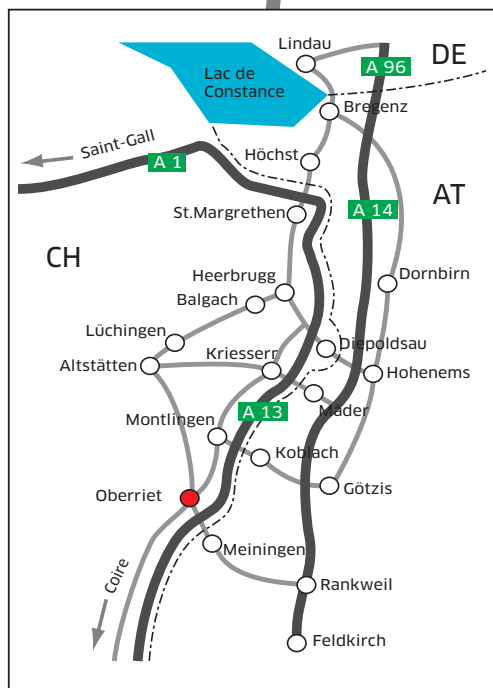

▲ Réception principale KIZ

▲ Réception Campus

1 Jansen Campus
Industriestrasse 32

2 Centre d'information (KIZ)
Showroom systèmes en acier et aluminium
Industriestrasse 34

3 Distribution plastique
Showroom plastique
Feldhofstrasse 11

4 Restaurant d'entreprise
Neudorfstrasse 48

5 Expédition tubes en acier
Eichausttrasse 7b

6 Expédition plastique

7 Livraison entrepôt principal
Industriestrasse 34

8 Livraison hall J
Eichausttrasse 7c

● Parking (P1 - P4)

▲ Entrée

Village d'Oberriet

Autoroute Saint-Gall - Coire (A13)

Zollamt Oberriet
(bureau de douane)