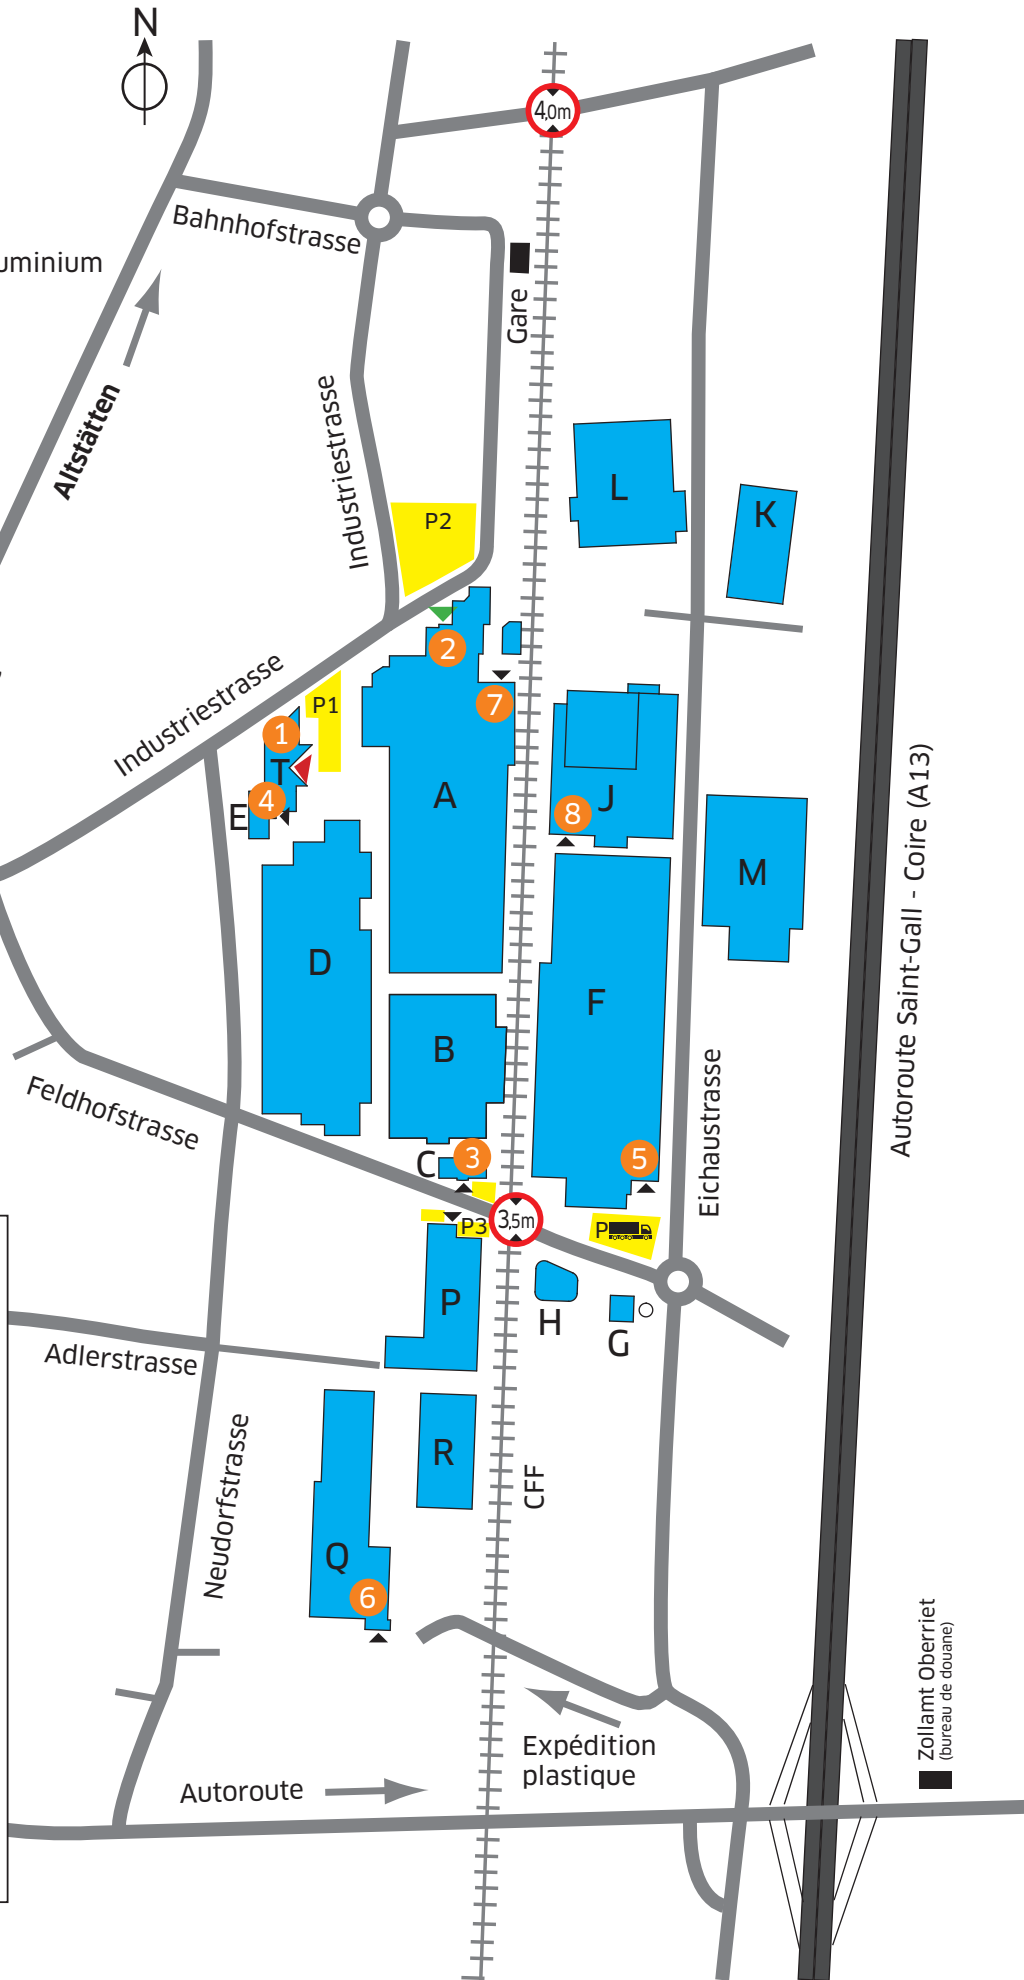

▲ Réception principale KIZ

▲ Réception Campus

1 Jansen Campus
Industriestrasse 32

2 Centre d'information (KIZ)
Showroom systèmes en acier et aluminium
Industriestrasse 34

3 Distribution plastique
Showroom plastique
Feldhofstrasse 11

4 Restaurant d'entreprise
Neudorfstrasse 48

5 Expédition tubes en acier
Eichausttrasse 7b

6 Expédition plastique

7 Livraison entrepôt principal
Industriestrasse 34

8 Livraison hall J
Eichausttrasse 7c

● Parking (P1 - P4)

▲ Entrée

Village d'Oberriet

Autoroute Saint-Gall - Coire (A13)

Zollamt Oberriet
(bureau de douane)